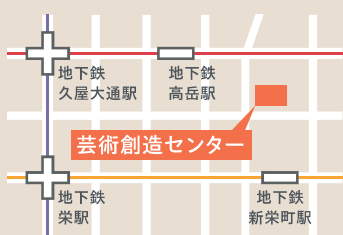

令和6年度文化小劇場連携公演

劇場

GEKIJO PARTNER
MUSIC ♪ FES

名古屋市の文化小劇場を拠点に活動する「劇場パートナー」が芸術創造センターに集結！
令和6年度は、吹奏楽・合唱などの音楽系団体による「ミュージック♪フェス」を開催

司会 奥村育子
(もりっこ彩合唱団講師)

2024 5.11日 - 12日

各日 14:00-16:00 開場は開演の30分前

名古屋市 芸術創造センター

(名古屋市東区葵一丁目3番27号)

- 地下鉄東山線「新栄町」下車1番出口より北へ徒歩3分
- 地下鉄桜通線「高岳」下車3番出口より東へ徒歩5分

料金

全自由席 各日 一般 500円 / 友の会員 障がい者等 450円

※事業団友の会員(前売りのみ)、障がい者手帳等をお持ちの方は購入時に会員証、障がい者手帳等をご提示ください。障がい者の方は、ご本人と付添1人まで割引料金でお求めいただけます。
※3歳未満のお子様は保護者のひざ上での鑑賞とし、お席が必要な場合はチケットをお求めください。